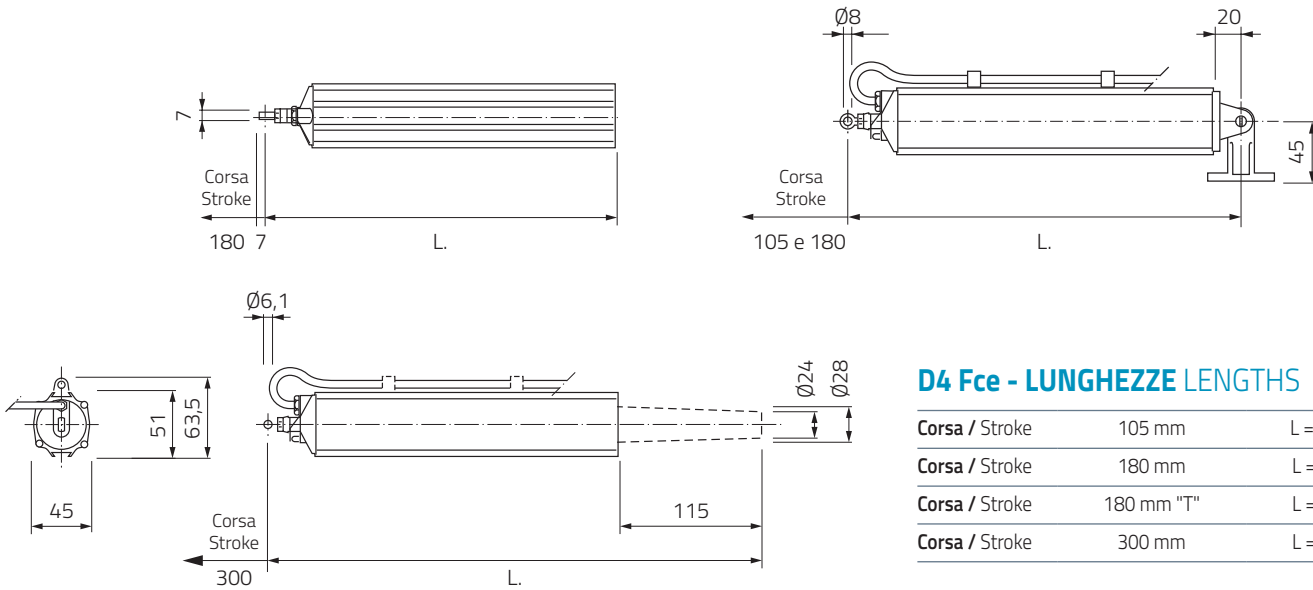

D4 Fce - CARATTERISTICHE TECNICHE TECHNICAL FEATURES

Forza / Force	Spinta / Thrust: 200N - Trazione / Tensile: 200N
Voltaggio / Voltage	230V AC 50Hz
Fine corsa apertura e chiusura / Limit switch opening and closing	Microinterruttore / Microswitch
Grado di protezione (per uso interno) / Protection degree (indoor use only)	IP 44
Temperatura di funzionamento / Operating temperature	-10°C + 40°C
Cavo / Cable	PVC Bianco / White L. 1200 mm
Certificazioni / Certifications	CE

D4 Fce - DIMENSIONALI DIMENSIONS

D4 Fce - LUNGHEZZE LENGTHS

Corsa / Stroke	105 mm	L = 298 mm
Corsa / Stroke	180 mm	L = 278 mm
Corsa / Stroke	180 mm "T"	L = 298 mm
Corsa / Stroke	300 mm	L = 393 mm

D4 Fce - 230V AC 50Hz

CODICE CODE	DESCRIZIONE DESCRIPTION	CORSA STROKE	SPINTA/TRAZIONE THRUST/TENSILE	POTENZA POWER	GRADO DI PROTEZIONE PROTECTION DEGREE	VELOCITA' MIN. SPEED MIN.	COLORE COLOR
2700000	D4 Fce "T"	105 mm	200 N	160 W	IP 44	ca. 30 mm/s	Argento / Silver
2700001	D4 Fce	180 mm	200 N	160 W	IP 44	ca. 30 mm/s	Argento / Silver
2700002	D4 Fce "T"	180 mm	200 N	160 W	IP 44	ca. 30 mm/s	Argento / Silver
2700003	D4 Fce	300 mm	200 N	160 W	IP 44	ca. 30 mm/s	Argento / Silver